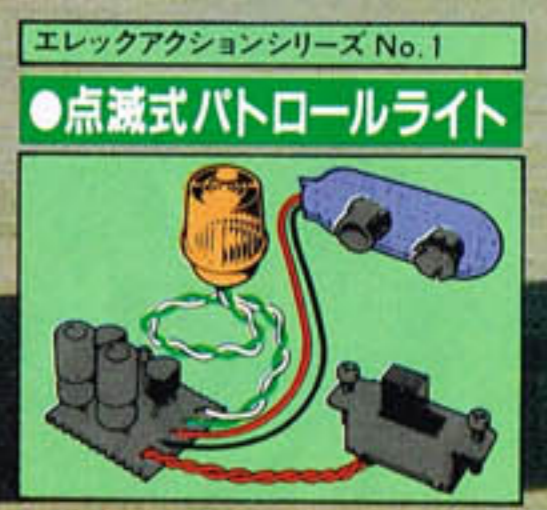

スコーピオン
先進の技術を駆使した本物の走り。

NEW

定価 17,800円

●全長/400mm ●ホイールベース/260mm ●モーター/マブチ540S付 ●バッテリー/7.2V 1200Ah ●オイルダンパー/前2基、後2基標準装備 ●プロポ/2ch。

- 電動RCレーシングバギー スコーピオン No.2136
超軽量設計、マブチ540Sモーター搭載。
4輪独立サスペンション、
オイルダンパー装備の足まわり。
最強の純レーシングバギーです。

SCORPION

跳びだせ!RC模型

ハイラックス
No.2455

バンバンエース
No.2454

ダットサンZ
No.2452

ビートル
No.2451

ミニカーパー
No.2453

ラジオコントロール

RCでウィリー走行を楽しもう。

NEW

エレックアクションシリーズ No.1
●点滅式バトロールライト
定価 900円 No.1820

ミスターウィリー 各 定価 9,800円

●全長/310-330mm ●全幅/196mm ●全高/160-170mm ●モーター/RS-380S付 ●バッテリー/7.2V 又は、6V 1200Ah ●プロポ/2ch。

●電動ラジオコントロール スタントカー ミスターウィリー
ウィリー走行とは
写真のように車首を高く持ちあげ後輪のみで走る意味。
その他テクニック次第で
いろいろなスタントアクションが楽しめます。